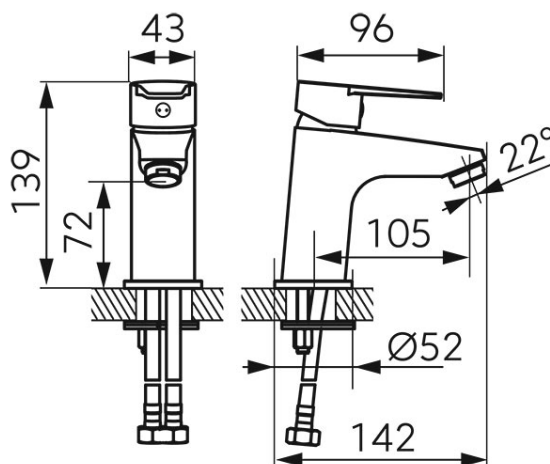

Cod: **BTR2**

Ritto - Baterie stativă lavoar, crom

- cartuş ceramic de 35 mm
- montare cu un singur orificiu
- aerator M24x1
- ventil de scurgere de tip click-clack
- racorduri flexibile de conectare 3/8" - M10x1
- finisaj: crom
- clasă acustică II
- clasă de debit A
- crom
- garanție: 5 ani